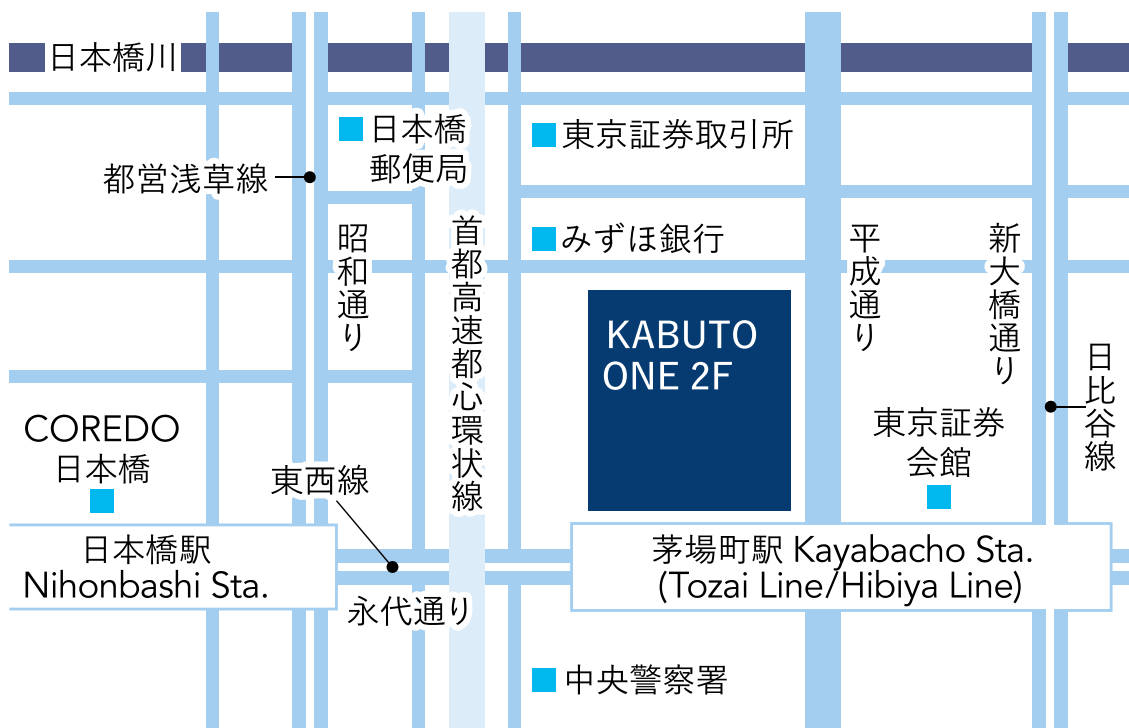

### 所在地・周辺地図

〒103-8317

東京都中央区日本橋兜町7番1号

KABUTO ONE

### 交通アクセス

●東京メトロ・・・東西線・日比谷線「茅場町」駅