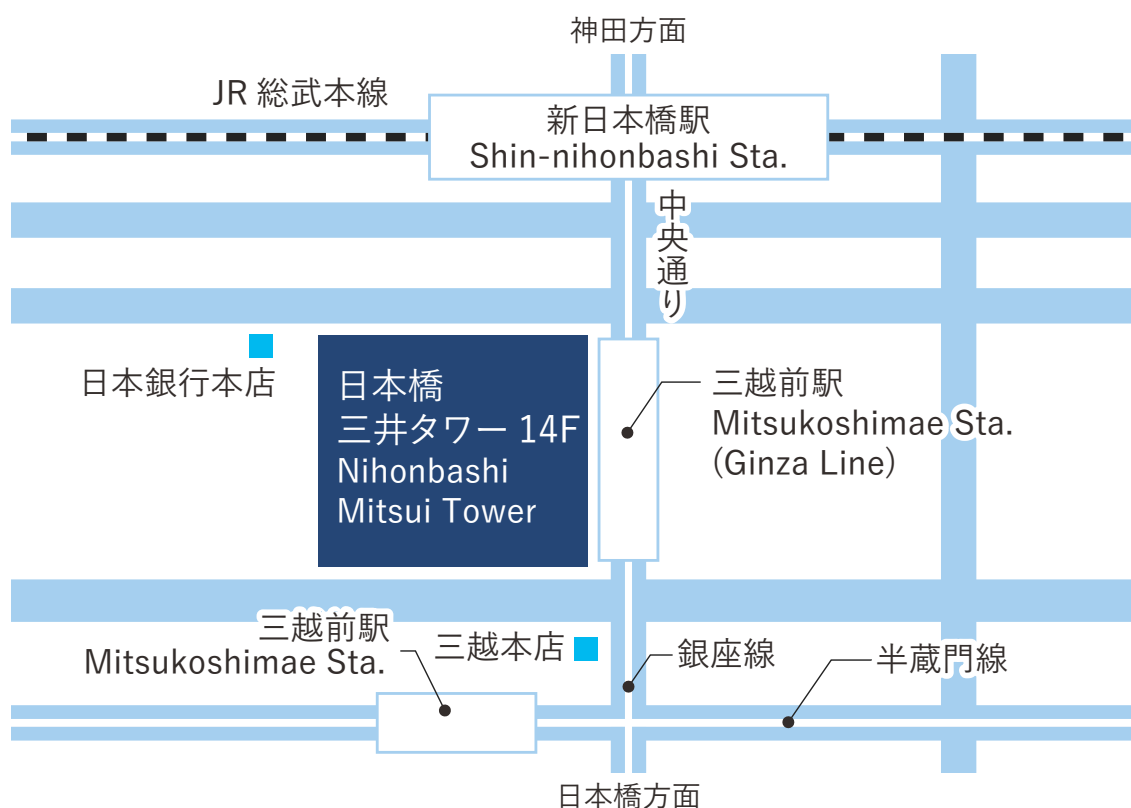

本社のご案内

所在地・周辺地図

〒103-8317

東京都中央区日本橋室町2-1-1

日本橋三井タワー（受付14階）

TEL：03-6733-0919（代）

交通アクセス

- 東京メトロ・・・銀座線・半蔵門線「三越前」駅 銀座線A7/A8出口直結
- JR・・・・・・・・・・「新日本橋」駅

※両駅とも地下道でビル地階に直結しております。

※2階のエレベーターホールより、右手中層階（13～20階）行きエレベーターにて14階へお越し下さい。