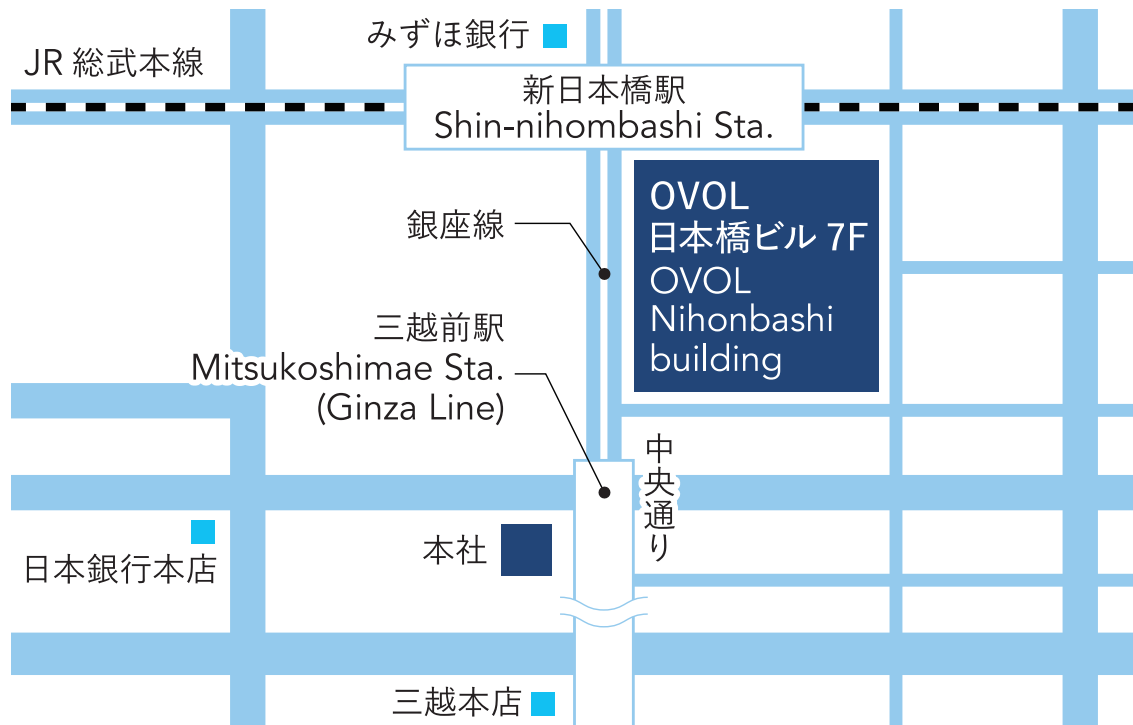

共創スペース日本橋のご案内

所在地・周辺地図

〒103-0022

東京都中央区日本橋室町3-4-4

OVOL日本橋ビル(受付7階)

交通アクセス

- 東京メトロ……銀座線・半蔵門線「三越前」駅
- JR……………「新日本橋」駅 出口直結

※両駅とも地下道でビル地階に直結しております。